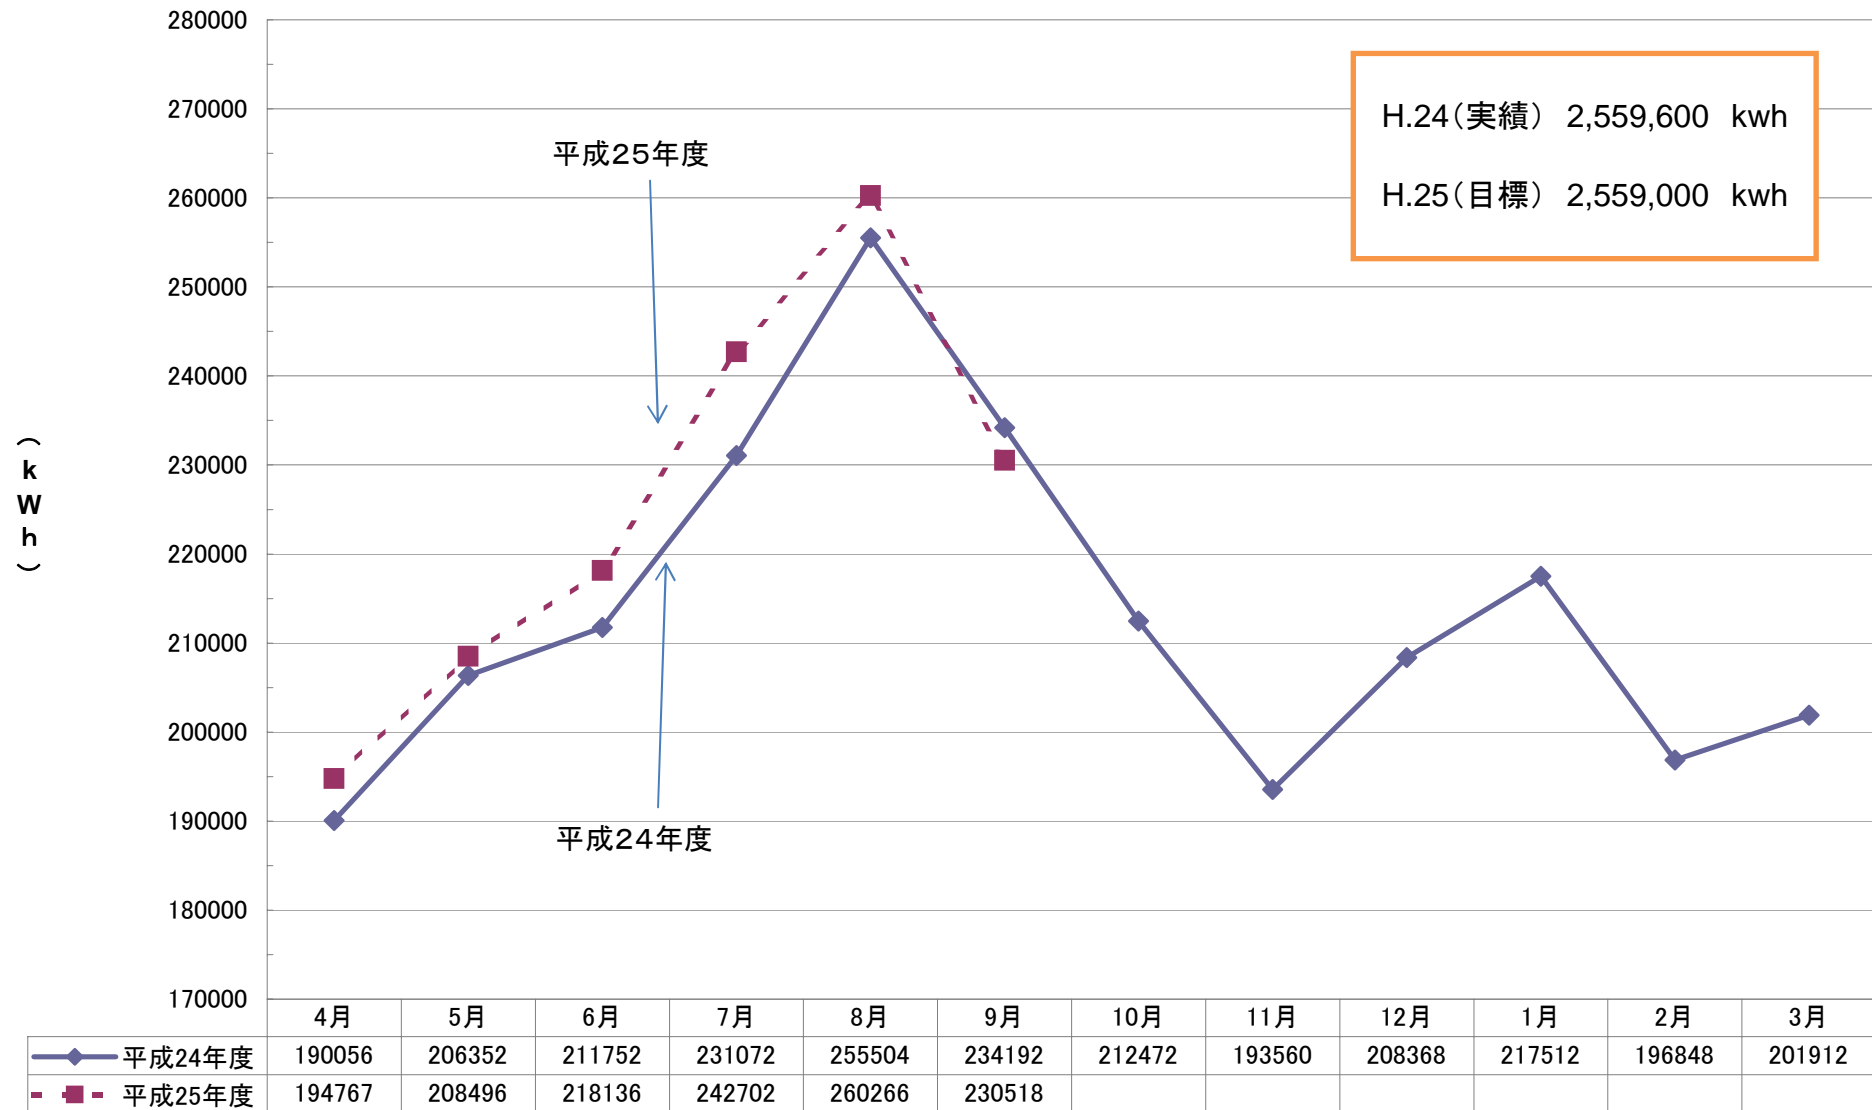

## ⑥近隣美術館アンケート分析結果

(単位:館)

	選択式	記入欄	その他 (両方)	横須賀美術館
展覧会について	6	6	8	両方
施設について	4	2	2	両方
館内サービス	7	1	2	両方
来館の目的	6	0	0	選択式
来館回数	18	1	0	選択式
知ったキッカケ	21	0	0	選択式
来館手段	7	0	0	選択式
あなたにとって美術 館とは	0	0	0	記入欄
記入者のプロフィール (個人情報)	21	0	0	選択式
御意見・御感想	0	20	0	なし

※アンケート収集館数:25館

### ⑧月間電気使用量

	4月	5月	6月	7月	8月	9月	10月	11月	12月	1月	2月	3月
H 24月間	190056	206352	211752	231072	255504	234192	212472	193560	208368	217512	196848	201912
H 24昼間	137046	145488	151602	164586	187272	171072	125304	113520	122832	132216	128952	116688
H 25昼間	110974	116666	124361	143134	156662	135442						
H 24夜間	53010	60864	60150	66486	68232	63120	87168	80040	85536	85296	67896	85224
H 25夜間	83793	91830	93775	99568	103604	95076						
H 25月間	194767	208496	218136	242702	260266	230518	0	0	0	0	0	0